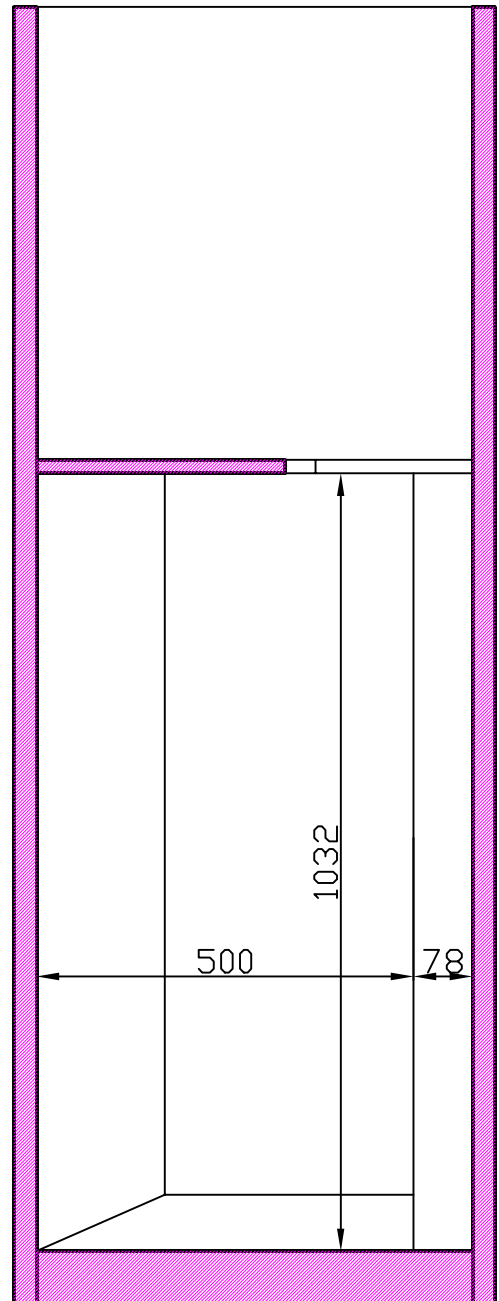

NEUCHATEL

Salle Case à Choc

ECH. 1 : 100

COUPE A - A

COUPE B - B

perche fixe 5 proj. 
perche fixe 5 proj. 
2 perches fixes 
perche fixe 4 proj. 
perche fixe 4 proj. 

rideau de fond