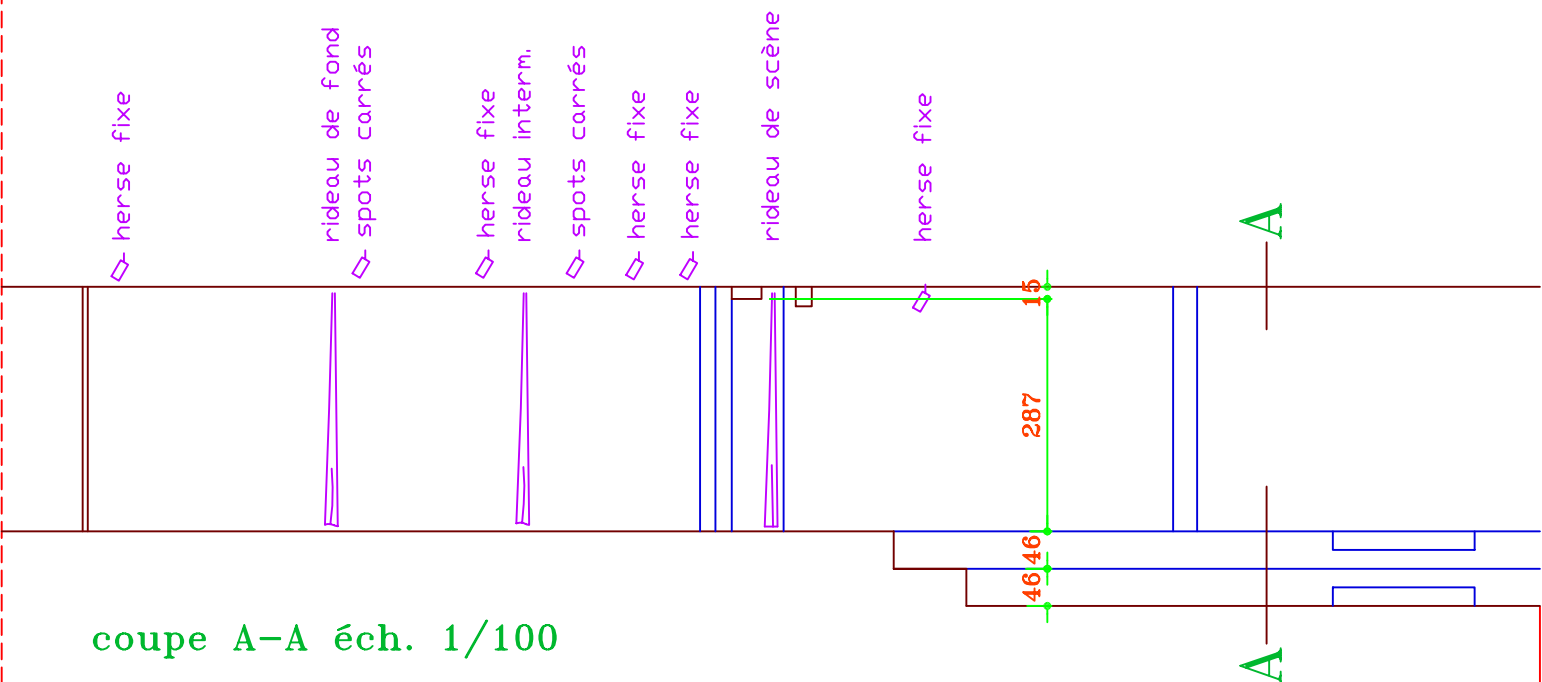

LE LOCLE

Salle polyvalente collège Jehan-Droz

plan éch. 1/500

coupe B-B éc h. 1/100

coupe A-A éch. 1/100