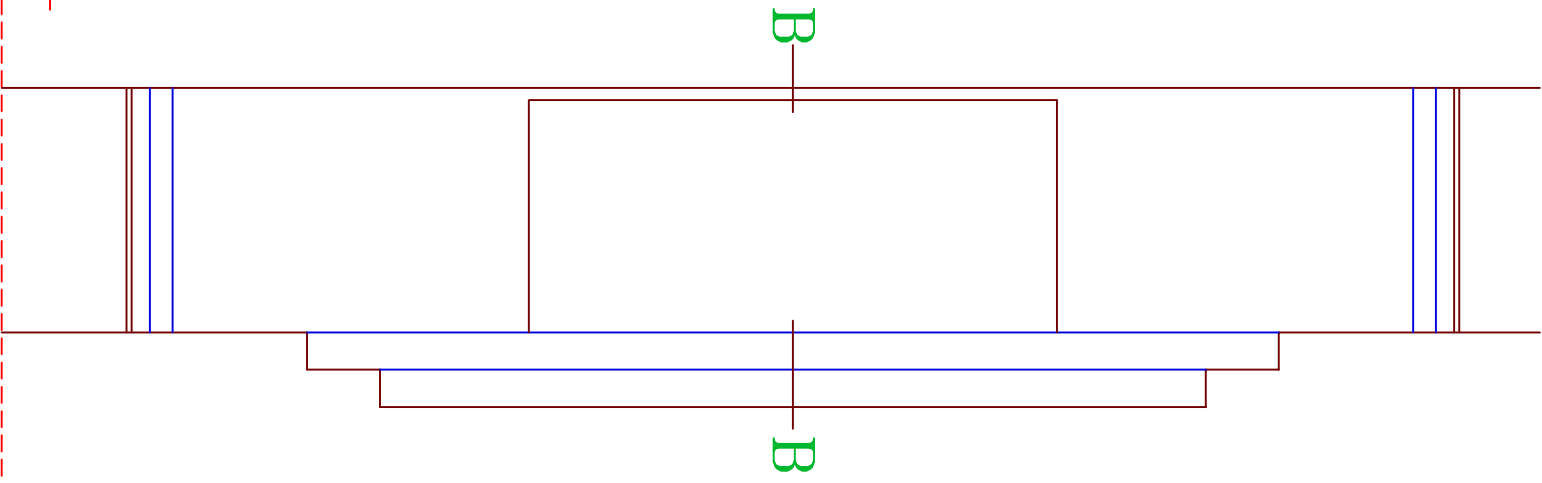

LE LOCLE

Salle polyvalente collège Jehan-Droz

plan éch. 1/500

coupe B-B éc h. 1/100

coupe A-A éch. 1/100