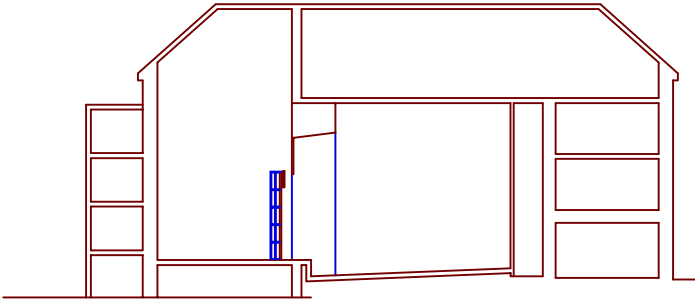

CHAUX-DE-FONDS

Le Théâtre

coupe éch. 1/500

- rideau de fond
- 3 perches de réserve
- rideau interm.
- frise
- rampe 3 x 15 ampoules
- perche 3 proj.
- perche réserve
- frise
- 3 perches de réserve
- perche 1 proj.
- perche réserve
- perche pendillon
- rampe 3 x 15 ampoules
- frise
- perche pendillon
- herse 4 proj.
- perche pendillon
- frise
- herse 13 proj.