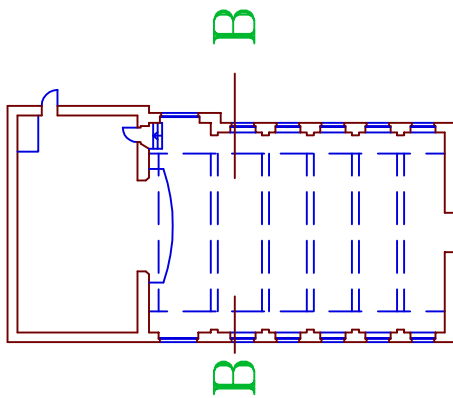

CHAUX-DE-FONDS

Ancien Stand, petite salle

plan éch. 1/500

coupe A-A éch. 1/500

rideau de fond
herse fixe
herse fixe
rideau de scène

4827 287 62

coupe A-A éch. 1/100

CHAUX-DE-FONDS

Ancien Stand, petite salle

plan éch. 1/500

coupe B-B éch. 1/100