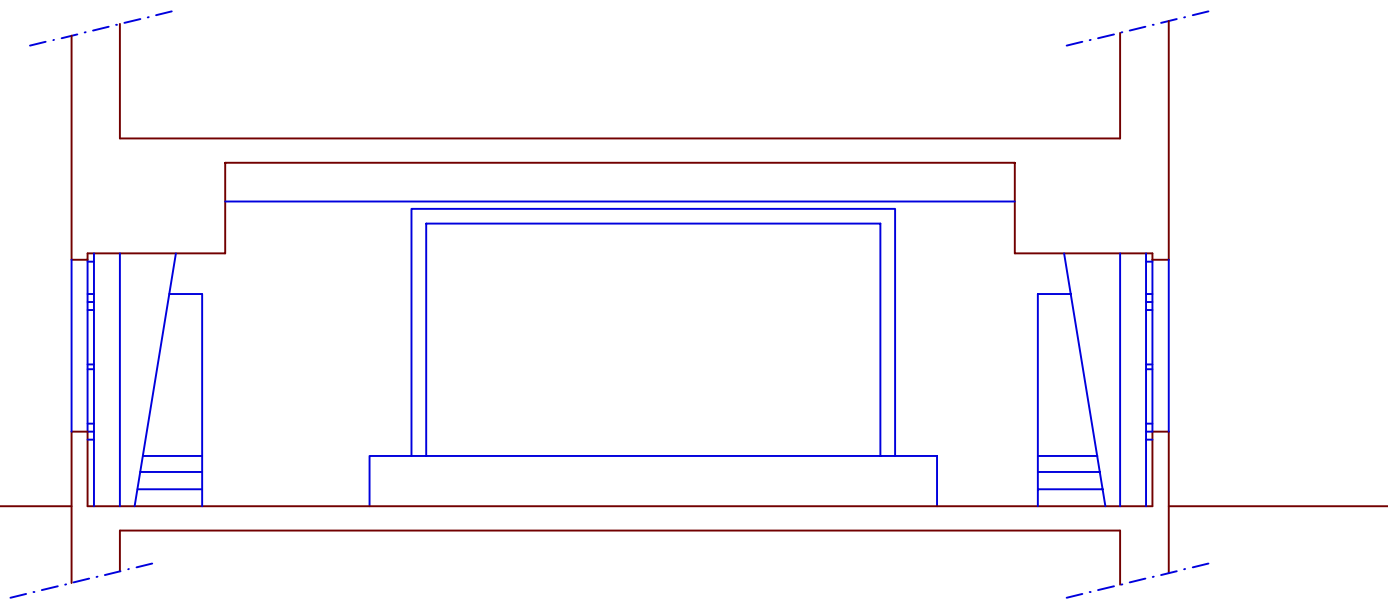

CHAUX-DE-FONDS

Ancien Stand, petite salle

plan éch. 1/500

coupe A-A éch. 1/500

rideau de fond
herse fixe
herse fixe
rideau de scène

4827 287 62

coupe A-A éch. 1/100

CHAUX-DE-FONDS

Ancien Stand, petite salle

plan éch. 1/500

coupe B-B éch. 1/100