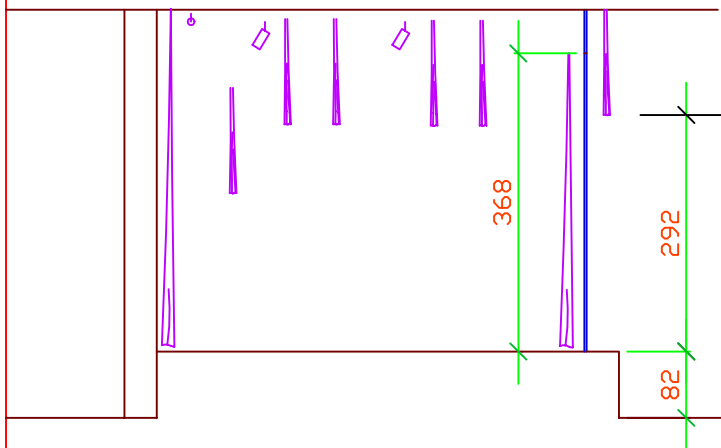

GORGIER

Grande Salle

plan: éch. 1/100

rideau de fond
décor enroulé
frise
herse
frise
frise
herse
frise
frise
rideau de scène
frise

coupe A-A sur scène

coupe B-B