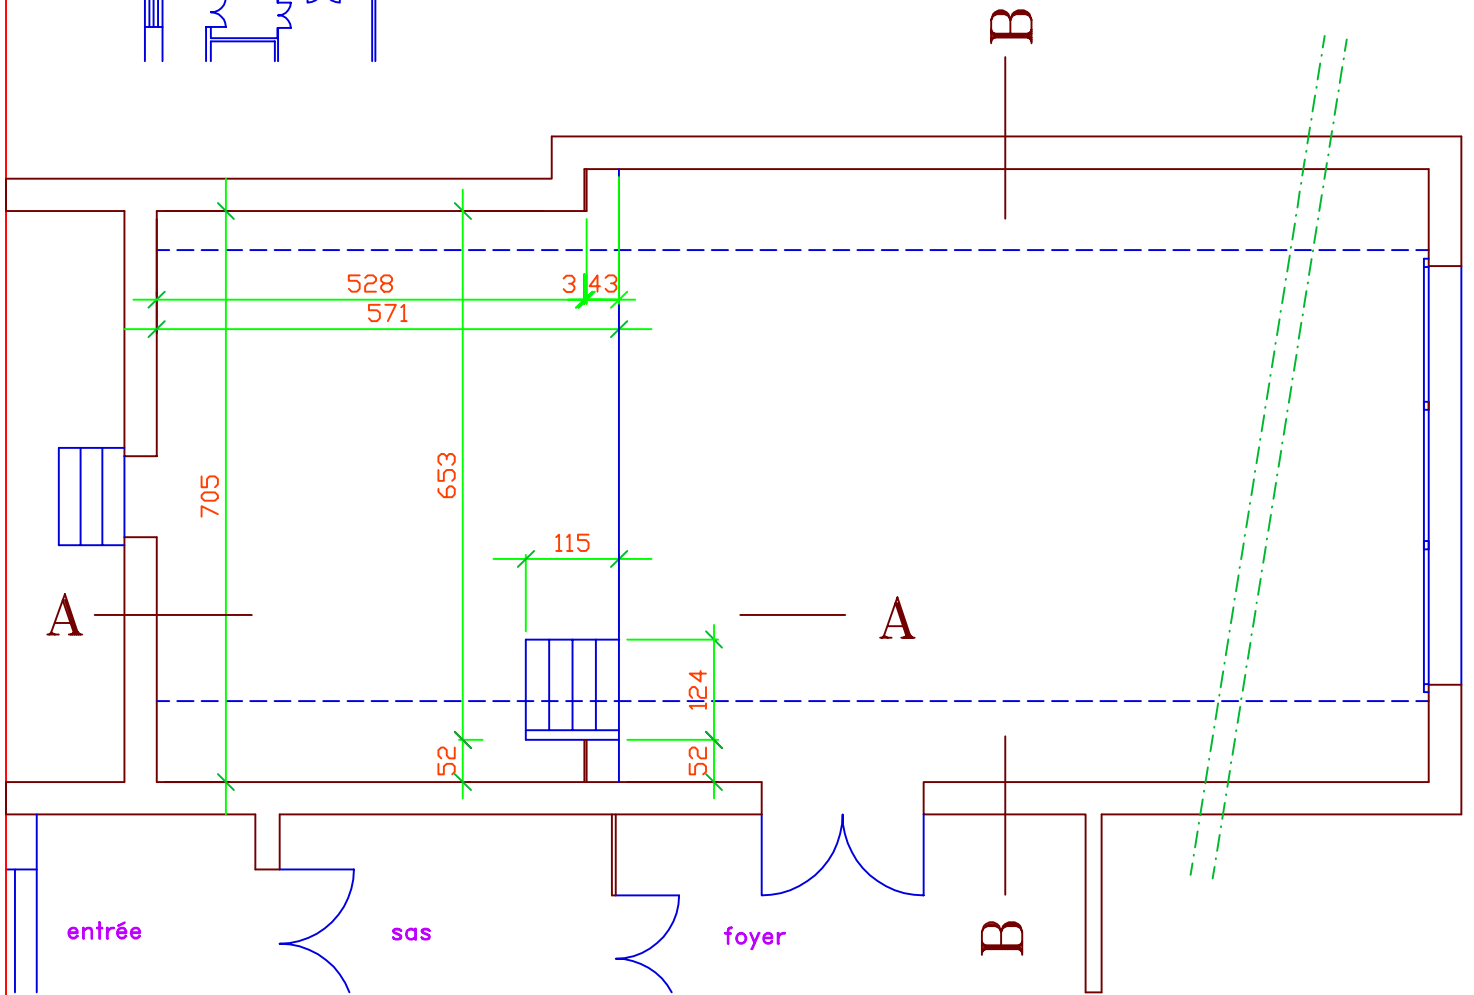

GORGIER

Grande Salle

plan: éch. 1/100

rideau de fond
décor enroulé
frise
herse
frise
frise
herse
frise
frise
rideau de scène
frise

coupe A-A sur scène

coupe B-B