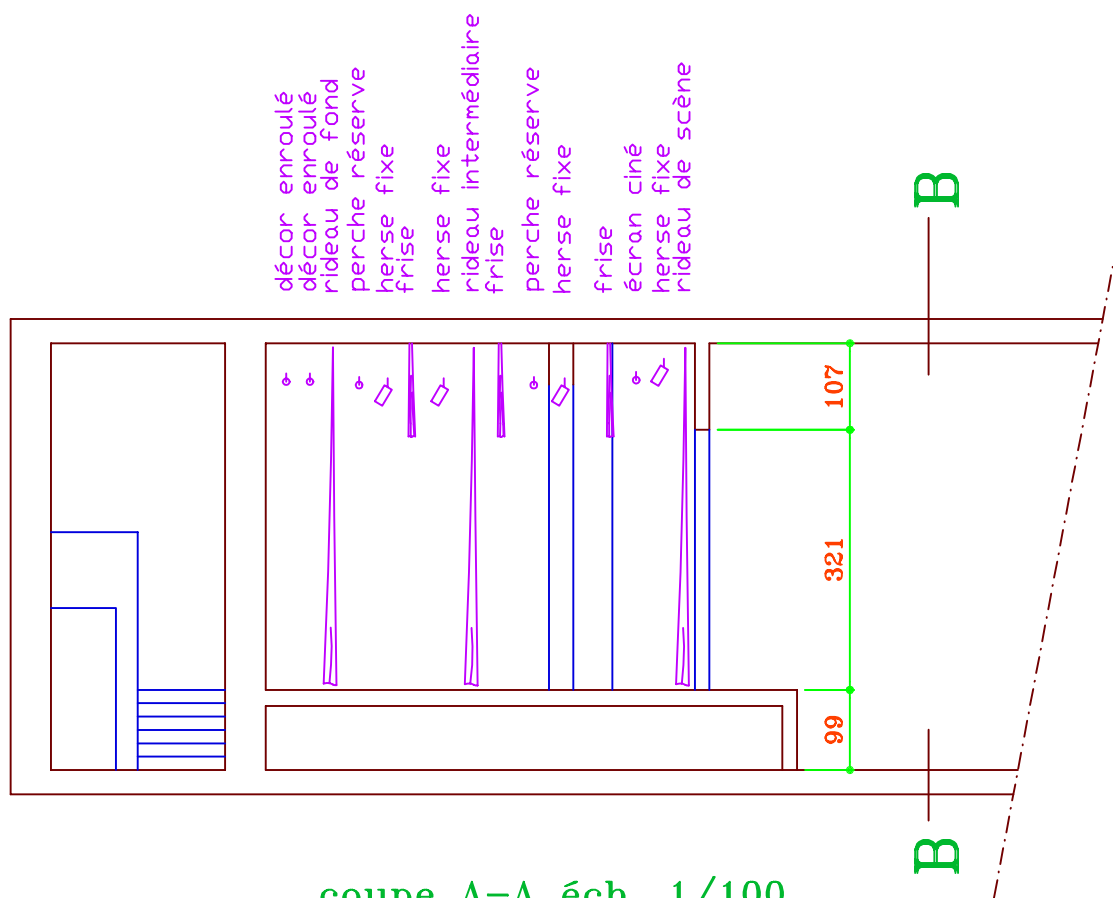

CORCELLES – CORMONDRÈCHE

Salle de spectacles

coupe A-A éch. 1/100

coupe B-B éch. 1/100